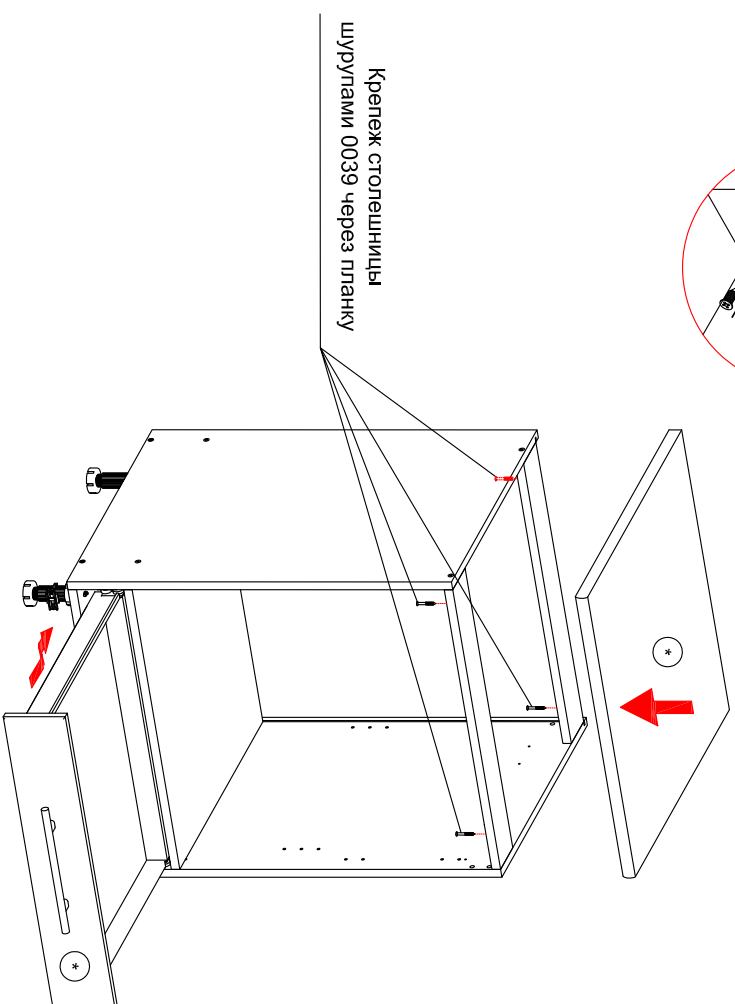

Поз	Размер	Кол-во	Упаковка
1	720x560x16	1	пакет 1
2	720x560x16	1	пакет 1
3	568x80x16	2	пакет 1
4	568x544x16	1	пакет 1
5	537x39x16	1	пакет 1
6	537x447x16	1	пакет 1

К данному корпусу фасад приобретается
отдельно. СТЛ.276.11 - 1 шт.

Ø 8КВ.
 Досверлить под
 евровинт в зависимости
 от положения планки

ВНИМАНИЕ!
 есть возможность
 попасть в крепёж
 корпуса.

0286
 Цоколь ящика

0286
 Цоколь ДСП

Шурупы не
 предусмотрены

Стяжка 0016 используется для стягивания м/у собой двух корпусов.