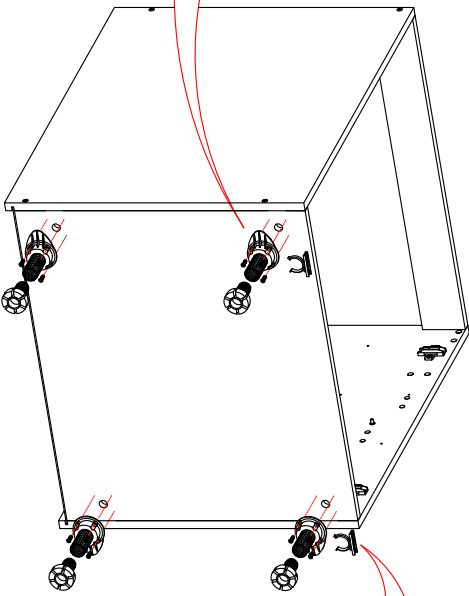

Поз	Размер	Кол-во	Упаковка
1	720x560x16	1	пакет 1
2	720x560x16	1	пакет 1
3	568x80x16	2	пакет 1
4	568x544x16	1	пакет 1
5	537x39x16	1	пакет 1
6	537x447x16	1	пакет 1

К данному корпусу фасад приобретается
отдельно. СТЛ.276.11 - 1 шт.

Ø 8КВ.
 Досверлить под
 евровинт в зависимости
 от положения планки

ВНИМАНИЕ!
 есть возможность
 попасть в крепёж
 корпуса.

0286
 Цоколь ящика

0286
 Цоколь ДСП

Шурупы не
 предусмотрены

Стяжка 0016 используется для стягивания м/у собой двух корпусов.