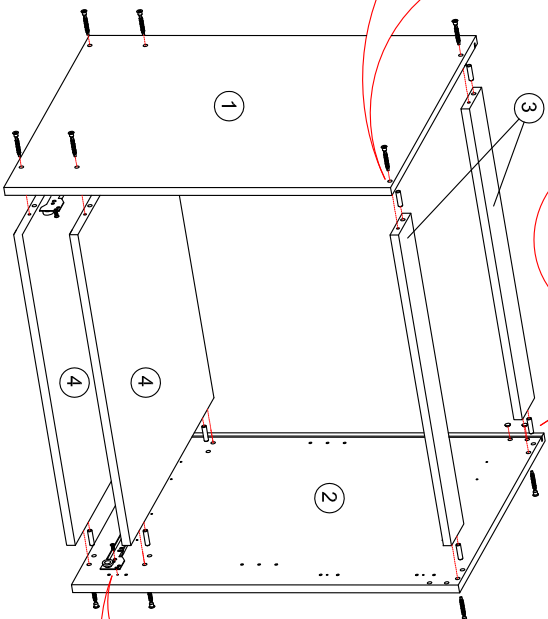

Тумба напольная под духовой шкаф "ХЕЛЕНА" СТЛ.276.07

0032 4x13 x24	0035 4x20 x16	0039 4x35 x4	0031 3,5x30 x2	0009 7x50 x12
0235 L=450mm H=54mm x1	0285 H=100 x4	0286 x2	0101 L=160 mm x1	0045 8x30 x12
0016 D=5 mm x2				

Поз	Размер	Кол-во	Упаковка
1	720x560x16	1	пакет 1
2	720x560x16	1	пакет 1
3	568x80x16	2	пакет 1
4	568x544x16	1	пакет 1
5	537x39x16	1	пакет 1
6	537x447x16	1	пакет 1

К данному корпусу фасад приобретается
отдельно. СТЛ.276.11 - 1 шт.

Ø 8КВ.
 Досверлить под
 евровинт в зависимости
 от положения планки

ВНИМАНИЕ!
 есть возможность
 попасть в крепёж
 корпуса.

0286
 Цоколь ящика

0286
 Цоколь ДСП

Шурупы не
 предусмотрены

Стяжка 0016 используется для стягивания м/у собой двух корпусов.