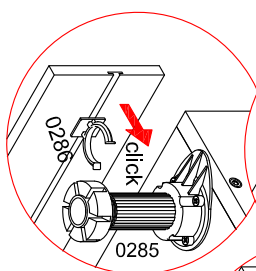

Ø 8КВ.
 Досверлить под
 евровинт в зависимости
 от положения планки

ВНИМАНИЕ!
 есть возможность
 попасть в крепёж
 корпуса.

0286
 Цоколь ящика

0286
 Цоколь ДСП

Шурупы не
 предусмотрены

Стяжка 0016 используется для стягивания м/у собой двух корпусов.