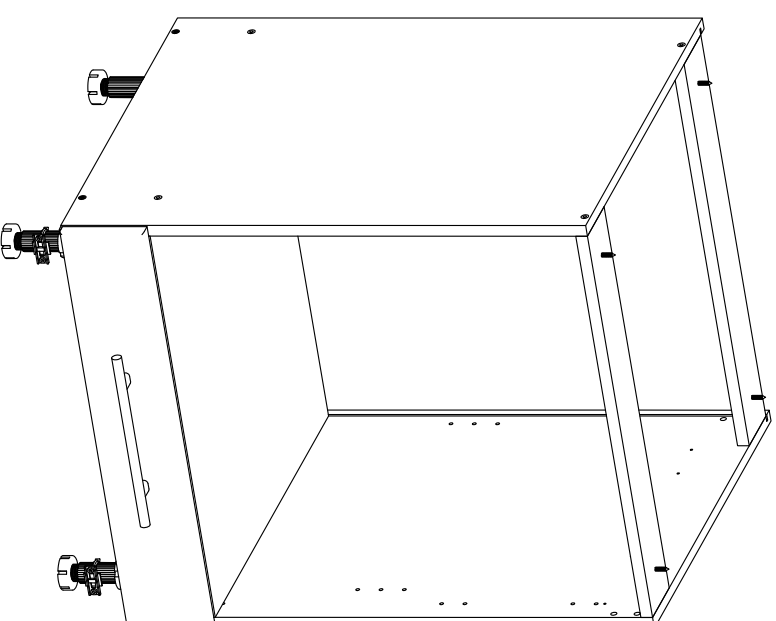

Тумба напольная под духовой шкаф "ХЕЛЕНА" СТЛ.276.07

0032 4x13 x24	0035 4x20 x16	0039 4x35 x4	0031 3,5x30 x2	0009 7x50 x12
0235 L=450mm H=54mm x1	0285 H=100 x4	0286 x2	0101 L=160 mm x1	0045 8x30 x12
0016 D=5 mm x2				

Поз	Размер	Кол-во	Упаковка
1	720x560x16	1	пакет 1
2	720x560x16	1	пакет 1
3	568x80x16	2	пакет 1
4	568x544x16	1	пакет 1
5	537x39x16	1	пакет 1
6	537x447x16	1	пакет 1

К данному корпусу фасад приобретается
отдельно. СТЛ.276.11 - 1 шт.

Ø 8КВ.
 Досверлить под
 евровинт в зависимости
 от положения планки

ВНИМАНИЕ!
 есть возможность
 попасть в крепёж
 корпуса.

0286
 Цоколь ящика

0286
 Цоколь ДСП

Шурупы не
 предусмотрены

Стяжка 0016 используется для стягивания м/у собой двух корпусов.