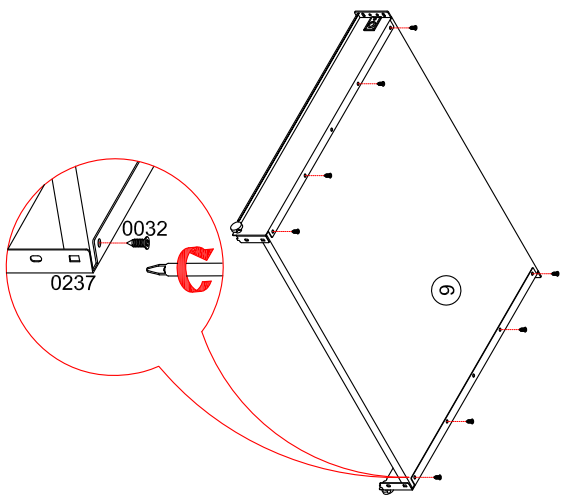

Поз	Размер	Кол-во	Упаковка
1	720x560x16	1	пакет 1
2	720x560x16	1	пакет 1
3	568x80x16	2	пакет 1
4	568x544x16	1	пакет 1
5	537x39x16	1	пакет 1
6	537x447x16	1	пакет 1

К данному корпусу фасад приобретается
отдельно. СТЛ.276.11 - 1 шт.

Ø 8КВ.
 Досверлить под
 евровинт в зависимости
 от положения планки

ВНИМАНИЕ!
 есть возможность
 попасть в крепёж
 корпуса.

0286
 Цоколь ящика

0286
 Цоколь ДСП

Шурупы не
 предусмотрены

Стяжка 0016 используется для стягивания м/у собой двух корпусов.