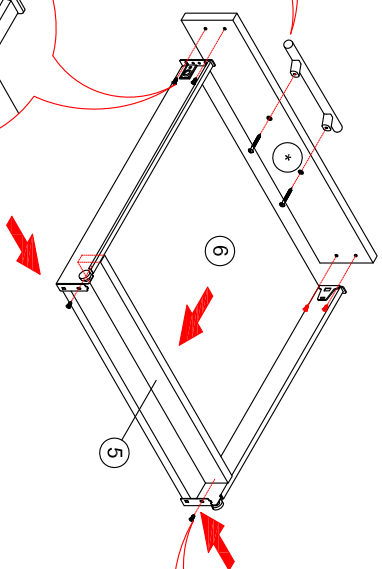

Ø 8КВ.
 Досверлить под
 евровинт в зависимости
 от положения планки

ВНИМАНИЕ!
 есть возможность
 попасть в крепёж
 корпуса.

0286
 Цоколь ящика

0286
 Цоколь ДСП

Шурупы не
 предусмотрены

Стяжка 0016 используется для стягивания м/у собой двух корпусов.