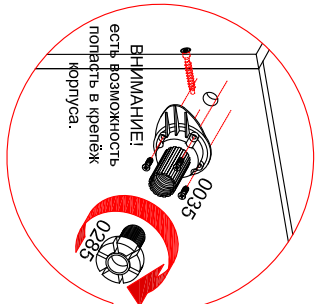

Поз	Размер	Кол-во	Упаковка
1	720x560x16	1	пакет 1
2	720x560x16	1	пакет 1
3	568x80x16	2	пакет 1
4	568x544x16	1	пакет 1
5	537x39x16	1	пакет 1
6	537x447x16	1	пакет 1

К данному корпусу фасад приобретается
отдельно. СТЛ.276.11 - 1 шт.

Ø 8КВ.
 Досверлить под
 евровинт в зависимости
 от положения планки

ВНИМАНИЕ!
 есть возможность
 попасть в крепёж
 корпуса.

0286
 Цоколь ящика

0286
 Цоколь ДСП

Шурупы не
 предусмотрены

Стяжка 0016 используется для стягивания м/у собой двух корпусов.